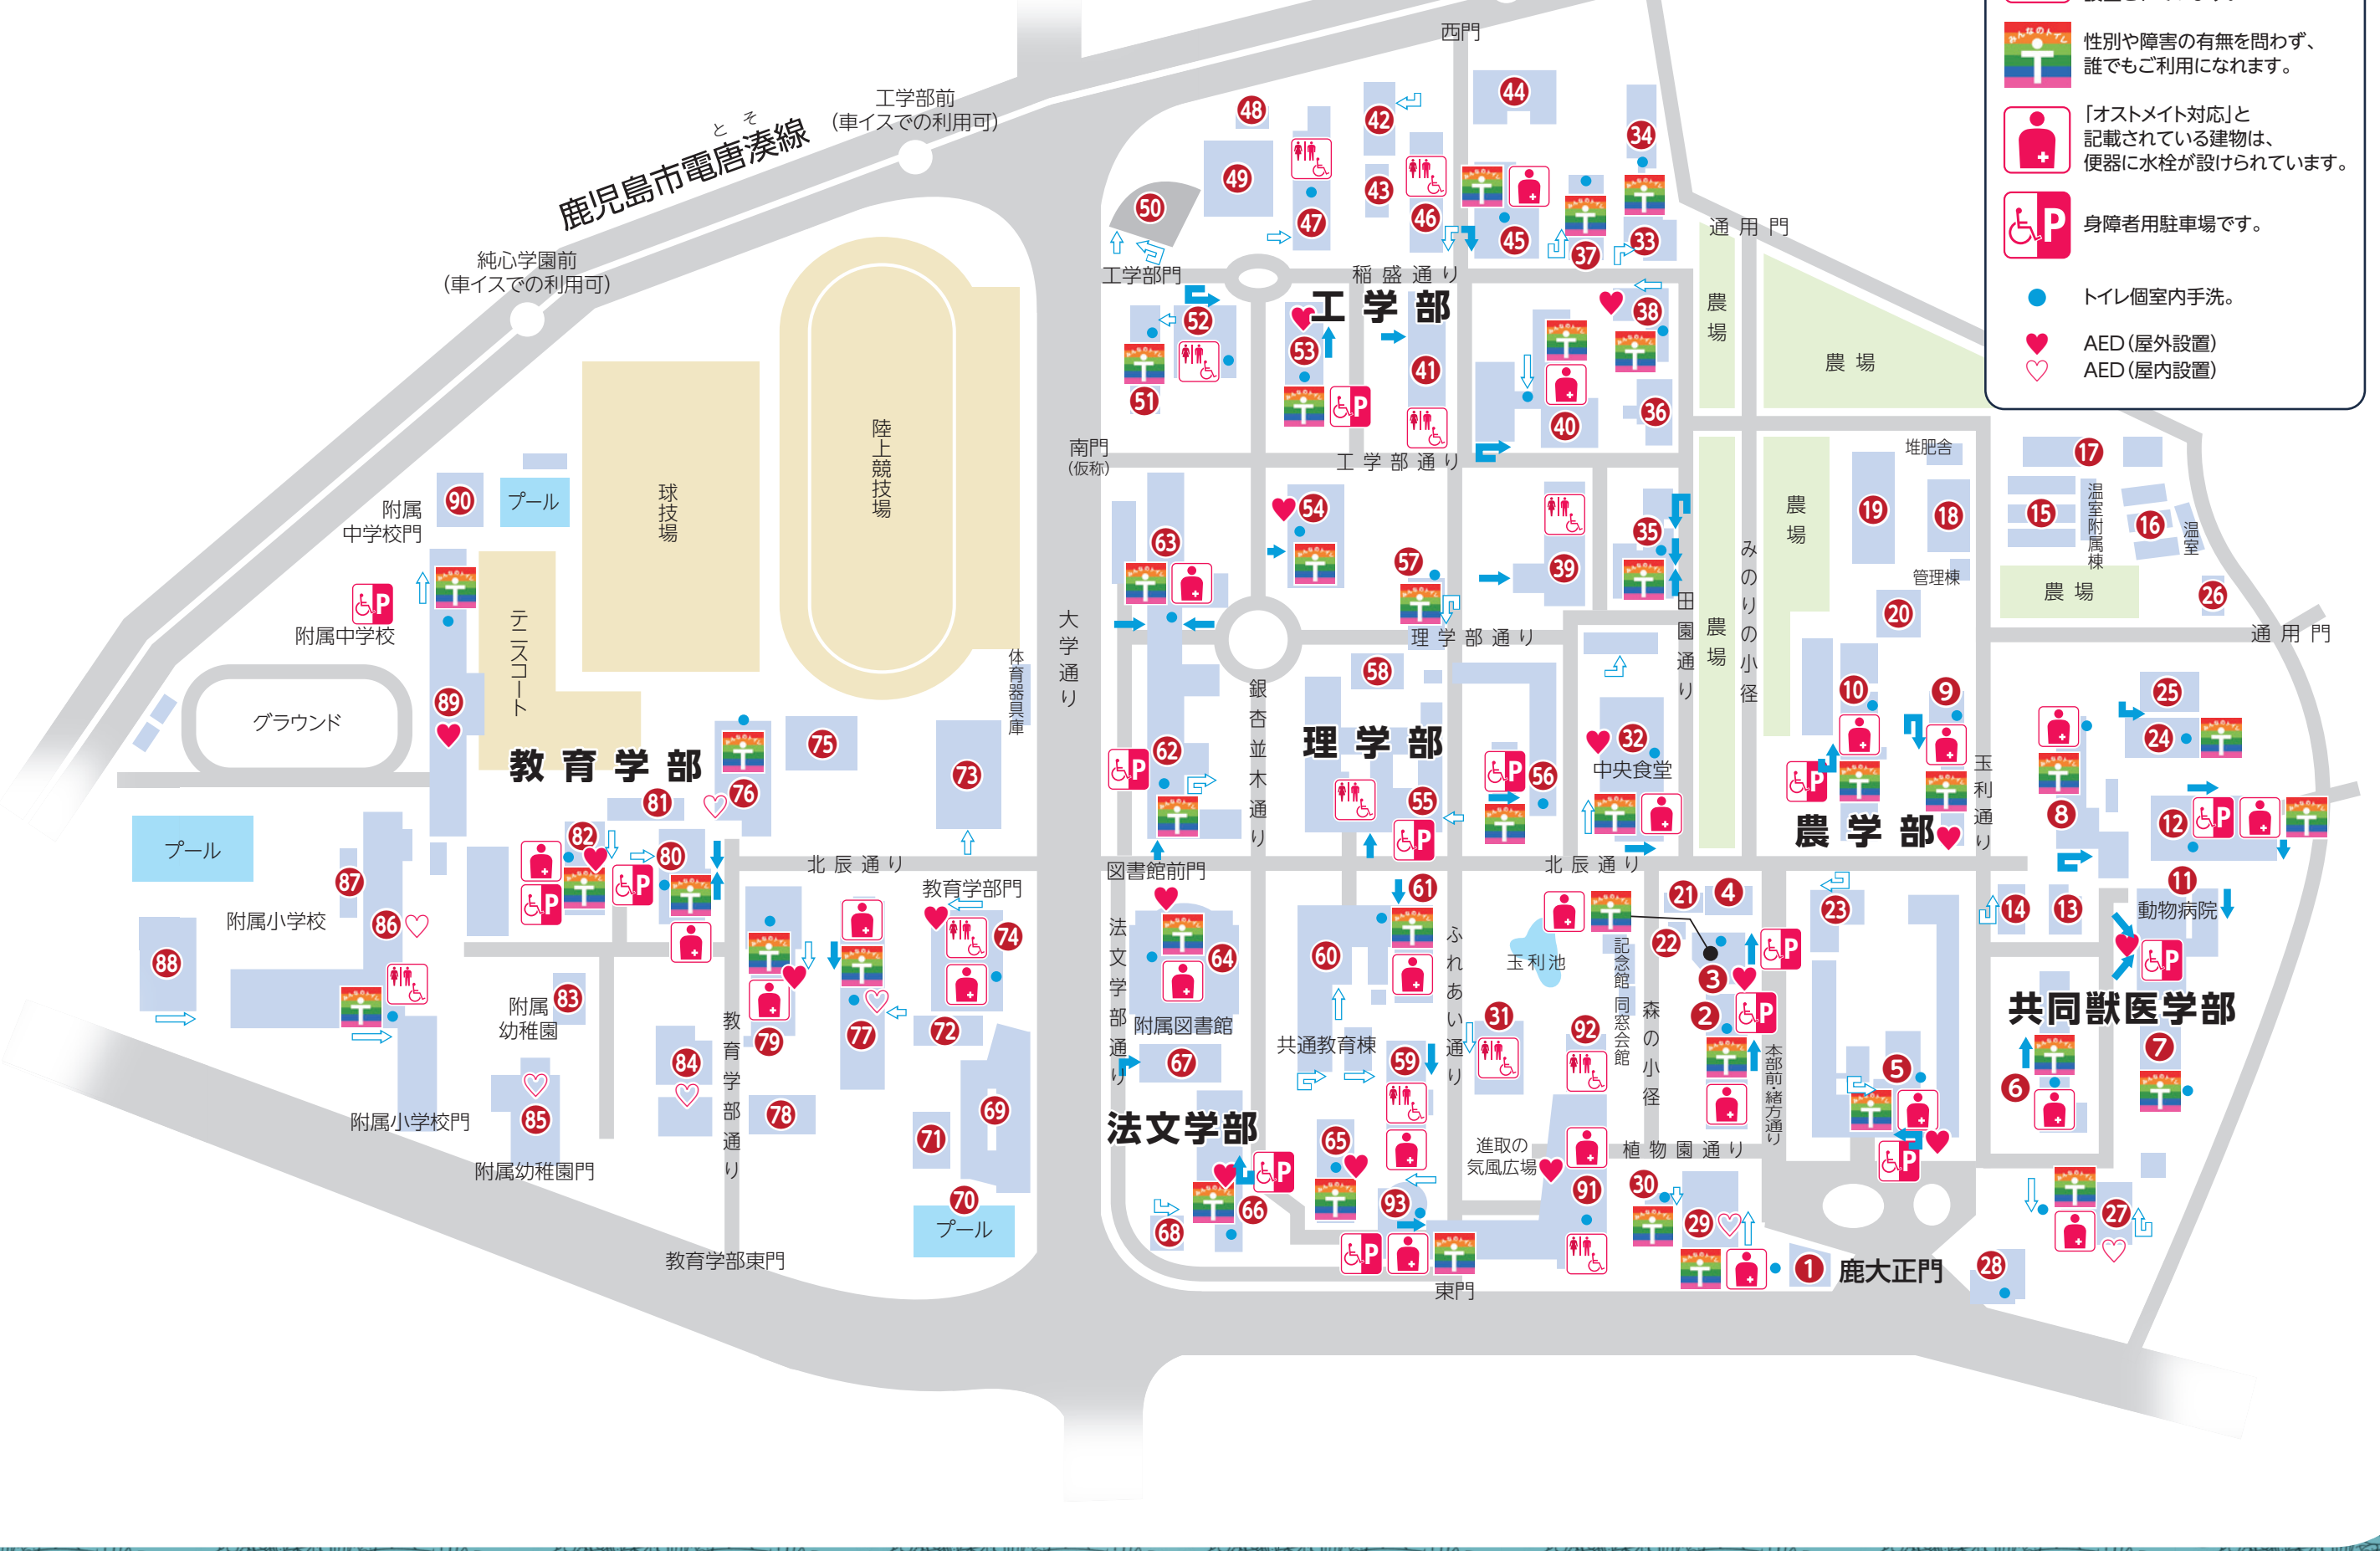

郡元キャンパス

Korimoto Campus

スロープ自動扉
スロープ手動扉

男子トイレ女子トイレそれぞれに手すりや広さを確保したトイレが設置されています。

性別や障害の有無を問わず、誰でもご利用になれます。

「オストメイト対応」と記載されている建物は、便器に水栓が設けられています。

身障者用駐車場です。

トイレ個室内手洗。
AED(屋外設置)
AED(屋内設置)